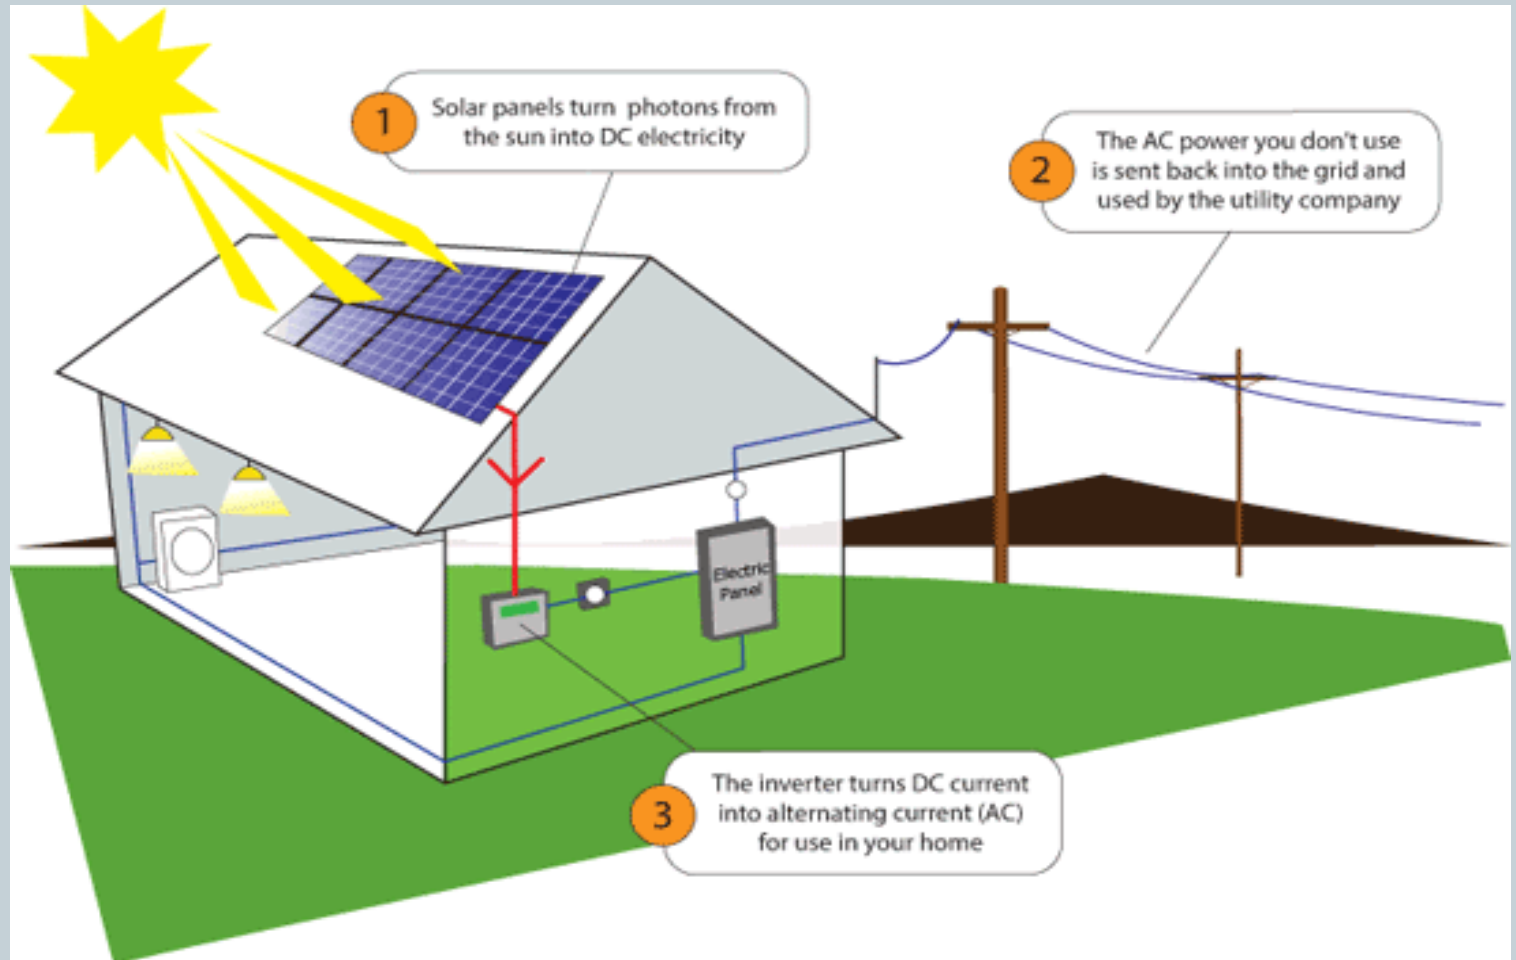

Sabaidee
company
Non-stop shining ...

ການເຮັດວຽກຂອງລະບົບໂຊລາ

ລະບົບ
On
Grid

Tel: + 856 21 258 234 (100,301), Whatsapp : +856 20 955 559 68, Website:

www.sabaideesolar.com