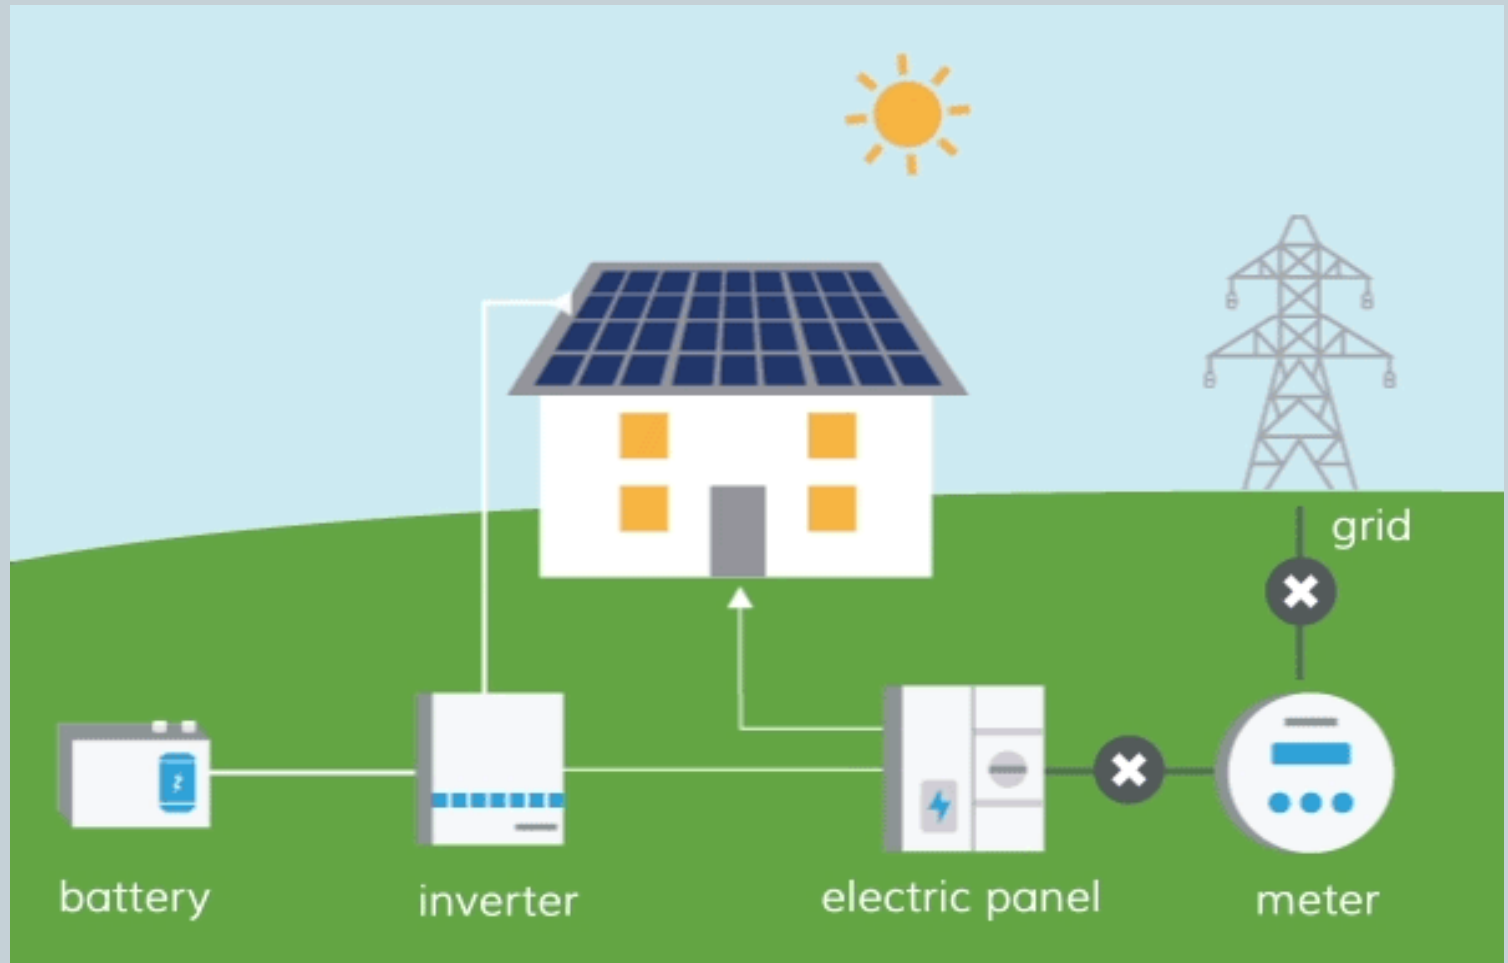

Sabaidee
company
Non-stop shining ...

ການເຮັດວຽກຂອງລະບົບໂຊລາ

ລະບົບ Off Grid

Tel: + 856 21 258 234 (100,301), Whatsapp : +856 20 955 559 68, Website:

www.sabaideesolar.com